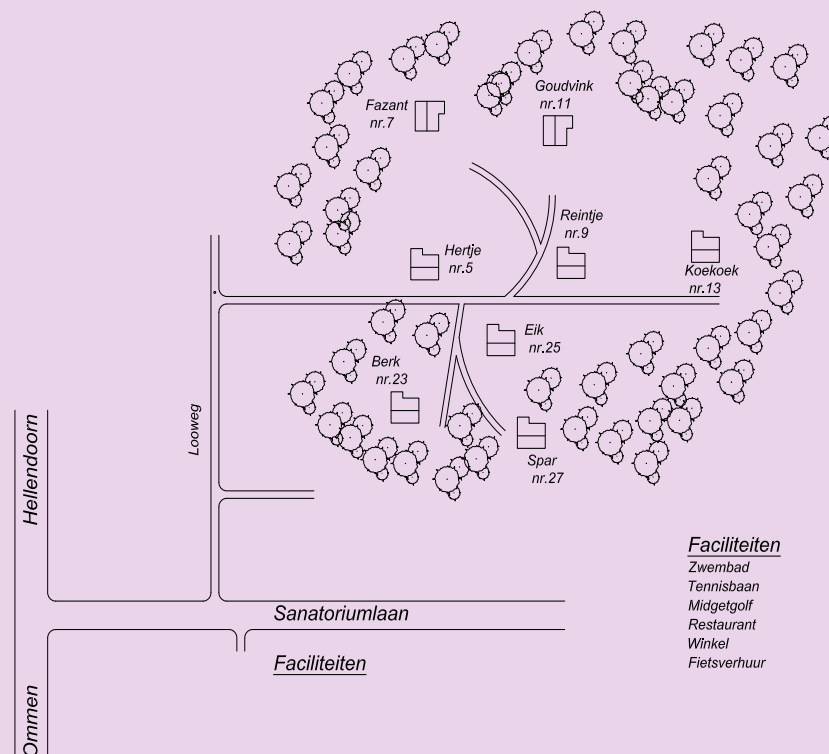

BUNGALOWPARK MONDEEL

Bungalowtarieven 2010 (inclusief schoonmaak en energiekosten)

Week: vrijdag tot vrijdag / Weekend: vrijdag tot maandag / Midweek: maandag tot vrijdag

Type Periode	Bungalow (6 pers.)		arrangement
	week	midw./wknd	
04-01/19-02	240	180	
19-02/01-03 Voorjaar	325	240	
01-03/02-04	240	180	
02-04/09-04	325	----	
02-04/06-04 Pasen weekend			270
06-04/09-04 Korte midweek			215
09-04/29-04	240	180	
29-04/07-05 Meivakantie	325	----	
29-04/03-05	----	250	
03-05/07-05	----	250	
07-05/10-05	----	250	
12-05/17-05 Hemelvaart			295
17-05/21-05	----	225	
21-05/25-05 Pinksterweekend			270
25-05/28-05 Korte midweek			215
28-05/25-06	315	200	
25-06/09-07 Zomer	445	265	
09-07/13-08 Zomer	540	285	
13-08/27-08 Zomer	445	265	
27-08/10-09	315	200	
10-09/15-10	245	180	
15-10/01-11 Herfstvakantie	325	240	
01-11/17-12	240	180	
17-12/24-12	325	240	
24-12/27-12 Kerst			275
24-12/30-12 Kerst			390
30-12/03-01 Oud en Nieuw			295

Zo bereikt u Bungalowpark Mondeel:

Met de auto: vanaf A1 Apeldoorn richting Enschede. Afslag Rijssen/Hellendoorn. Via Hellendoorn rijdt u richting Ommen (Ommeweg). Volg borden Vakantiepark Hellendoorn. Na 2 km afslag Sanatoriumlaan. Na 300 meter afslag links. Na 100 meter 2e afslag rechts.

Met openbaar vervoer: trein tot Nijverdal en dan met taxi naar het bungalowpark.

Adres: Bungalowpark Mondeel, Looweg 5 t/m 27, 7447 PG Hellendoorn

Hoewel met de grootste zorg samengesteld, kan aan deze prijslijst geen rechten worden ontleend.
Toeristenbelasting onder voorbehoud van gemeentelijke wijzigingen.