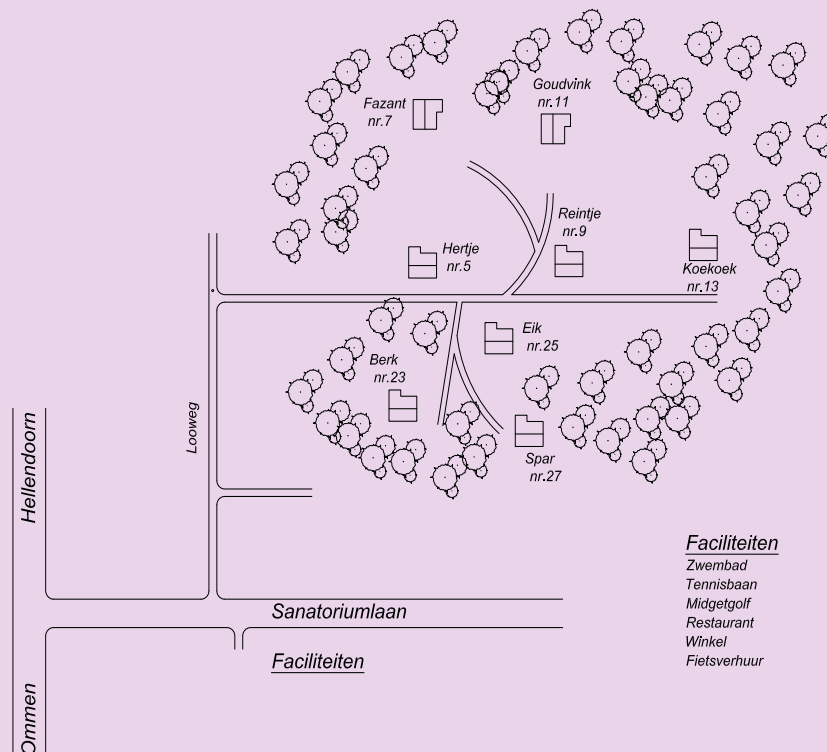

BESONDERHEITEN

- Nebenkosten: Touristensteuer €0,75 p.P.p.N.
- Reservierungskosten €15,00
- Annulierungsfonds: 4% der Gesamtmietsumme (Angabe bei Reservierung)
- Miete Kinderbett, -stuhl und -box €8,00 pro Stück pro Periode (Angabe bei Reservierung)
- Bettwäsche ist zu mieten: 1-Persons €6,00 / 2-Persons €8,00. Decken und Kissen sind vorhanden. Hand- und Teetücher selbst mitbringen
- Haustiere sind im gesamten Park nicht gestattet
- Änderungskosten €12,50
- Bei Stornierung/Annulierung, Verwaltungskosten €12,50

RABATTE

2-Personen-Angebot: Wenn Sie nur mit 2 Personen sind, erhalten Sie 25% Rabatt pro Woche und 15% Rabatt für ein Wochenende oder eine Mittwoche.

Rabatt für Gäste alter als 55 Jahre: Sie empfangen 15% Rabatt pro Woche und 10% Rabatt pro Wochenende oder Mittwoche, wenn der Hauptbucher und Bewohner 55 Jahre oder älter ist (Legitimationspflicht).

Die oben genannten Rabatte gelten nicht an Feiertagen und während der Schulferien, eine Kombination beider Angebote ist nicht möglich.

Angebot für Frühbucher: Wenn Sie vor dem 1. März 2010 einen Bungalow für die Periode zwischen dem 02.07.2010 und 20.08.2010 reservieren dann profitieren Sie von dem Frühbucher-Preisnachlaß von €50,00 (Ein Preisnachlaß pro Reservierung und Familie, minimal eine Woche reservieren).

Alle Rechte vorbehalten.
Preisänderungen und Touristensteuer unter Vorbehalt.

Buchen Sie via www.monda.nl
(0031)(0) 525-681417

Wie Sie Bungalowpark Mondeel erreichen können

Mit dem Auto: ab Autobahn A1 Apeldoorn Richtung Enschede. Abfahrt Rijssen/Hellendoorn. Über Hellendoorn Richtung Ommen (Ommerweg). Folgen Sie den Schildern "Vakantiepark Hellendoorn". Nach 2 Km Abbiegung Sanatoriumlaan.

Nach 300 Meter links abbiegen. Nach 100 Meter zweite Abbiegung rechts.

Adresse: Bungalowpark Mondeel, Looweg 5 t/m 27, 7447 PG Hellendoorn