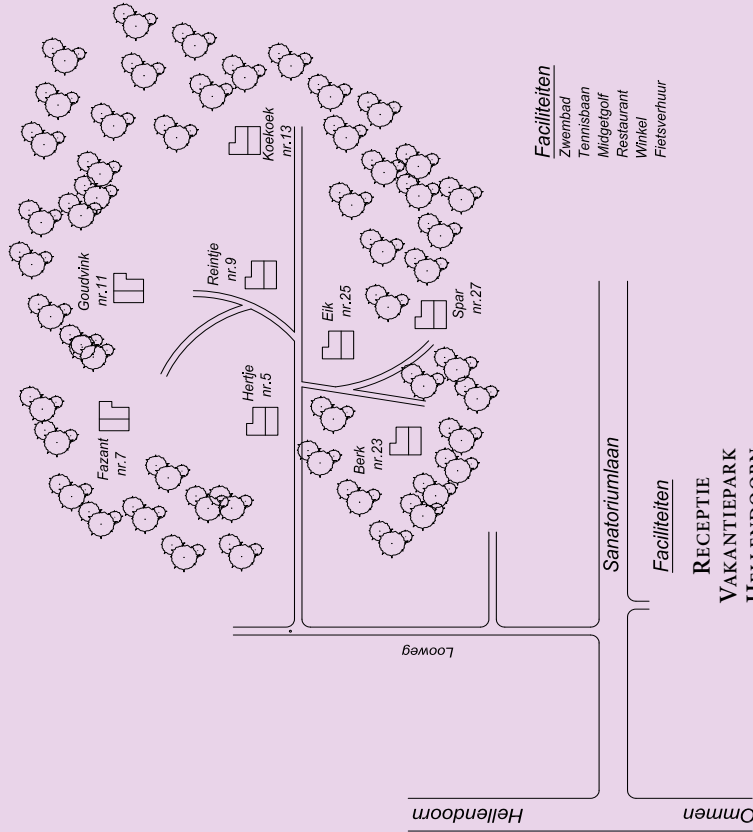

KORTINGEN

2-personeeraanbieding: bij bewoning van 2 personen ontvangt u 25% korting per week of 15% korting per weekend / midweek
55+ korting: u ontvangt 15% korting per week of 10% korting per weekend / midweek indien de hoofdboeker en/of bewoner 55 jaar of ouder is (legitimatie verplicht)
Bovengenoemde kortingen zijn n.v.t. tijdens feestdagen en schoolvakanties. Combinatie van beide kortingen is niet mogelijk
Vroegboekkorting: € 50,- indien u voor 1 maart 2011 een bungalow reserveert tussen 01-07-11 en 19-08-11.
(1 korting per reservering en familie, minimaal 1 week reserveren)

Zo bereikt u Bungalowpark Mondeel:

Met de auto: vanaf A1 Apeldoorn richting Enschede. Afslag Rijssen/Hellendoorn.
Via Hellendoorn rijdt u richting Ommen (Ommerveg). Volg bordes Vakantiepark Hellendoorn. Na 2 km afslag Sanatoriumlaan. Na 300 meter afslag links. Na 100 meter 2e afslag rechts.
Met openbaar vervoer: trein tot Nijverdal en dan met taxi naar het bungalowpark.
Adres: Bungalowpark Mondeel, Looweg 5 t/m 27, 7447 PG Hellendoorn

Boek online via www.monda.nl

0525-681417

Hoewel met de grootste zorg samengesteld, kan aan deze prijslijst geen rechten worden ontleend.
Toeristenbelasting onder voorbehoud van gemeentelijke wijzigingen.

Faciliteiten
Zwembad
Tennisbaan
Middegolf
Restaurant
Winkel
Fietsverhuur

**RECEPTIE
VAKANTIEPARK
HELLENDOORN**